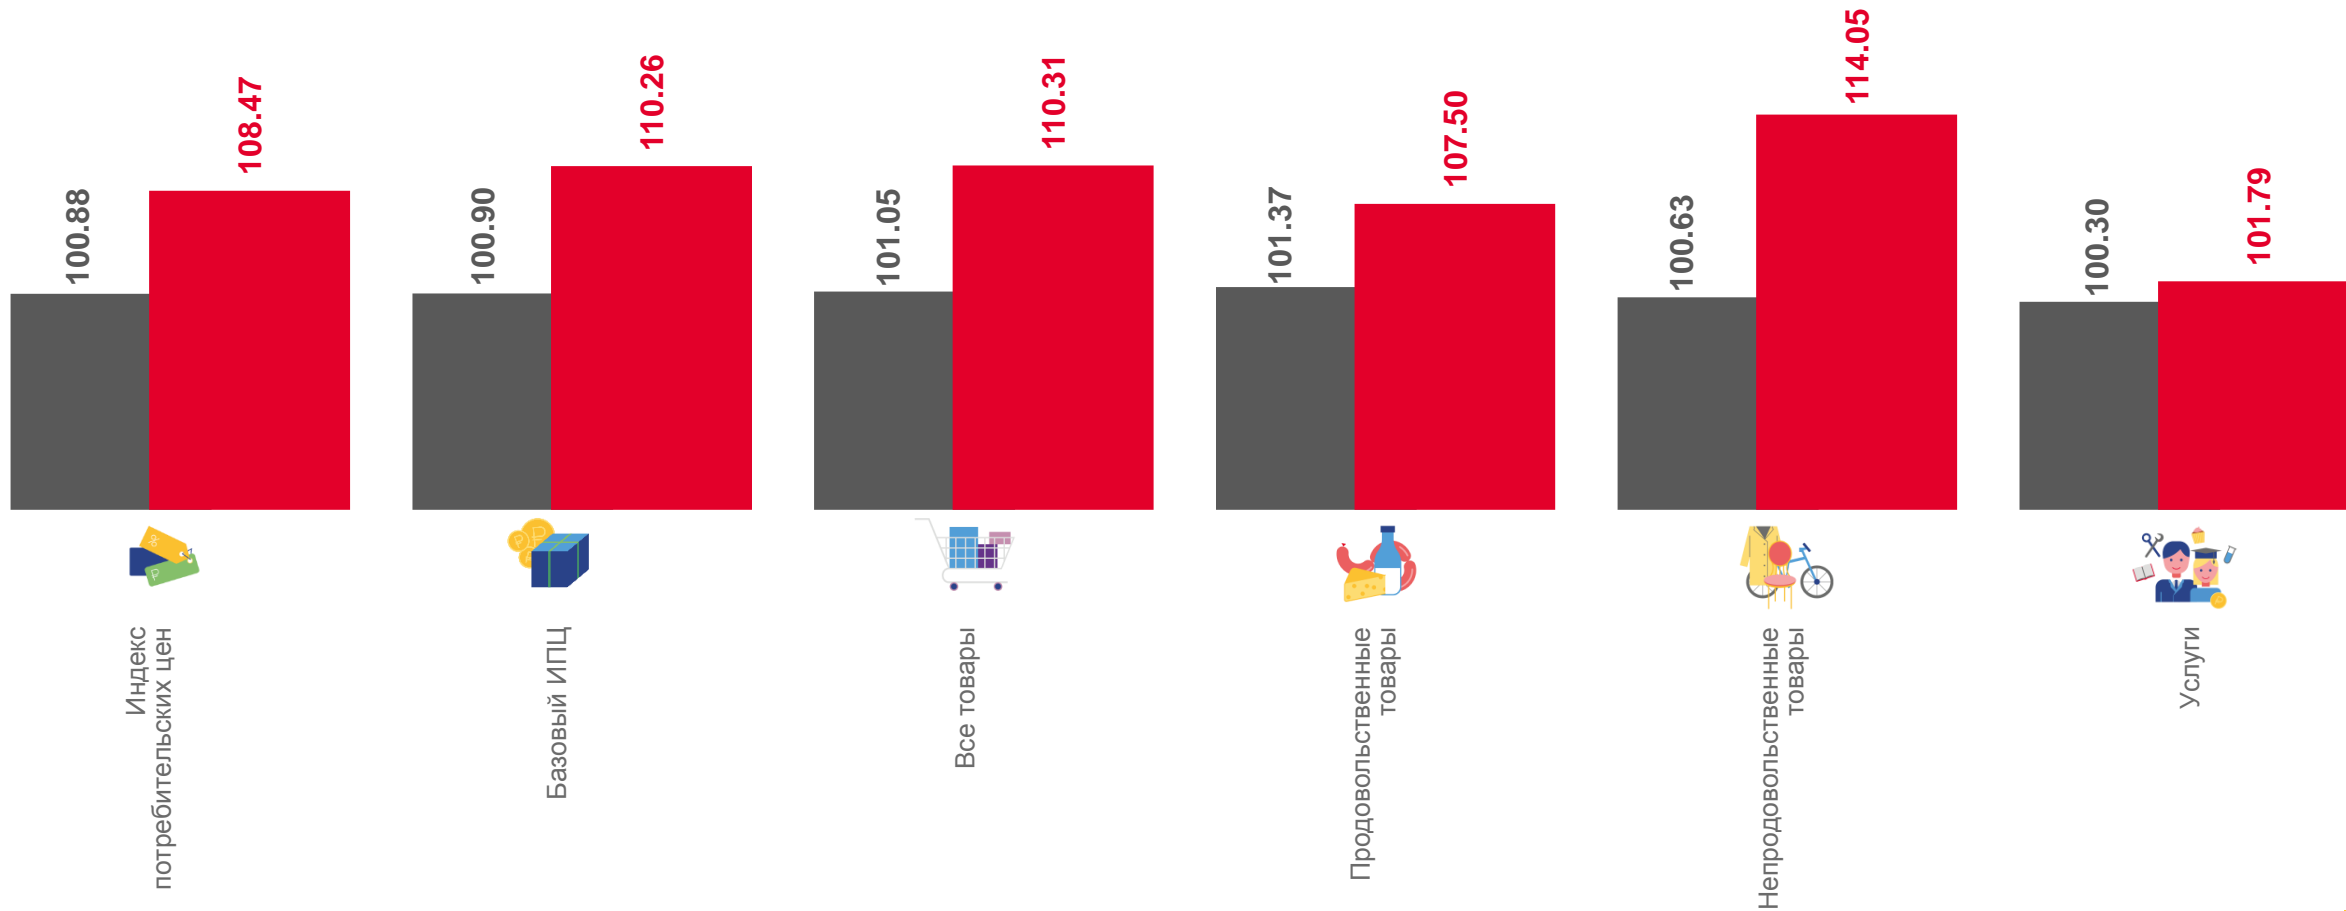

ИНДЕКСЫ ПОТРЕБИТЕЛЬСКИХ ЦЕН

МАРТ 2022 г. В % К ПРЕДЫДУЩЕМУ МЕСЯЦУ

■ Март 2021 г. к февралю 2021 г.

■ Март 2022 г. к февралю 2022 г.