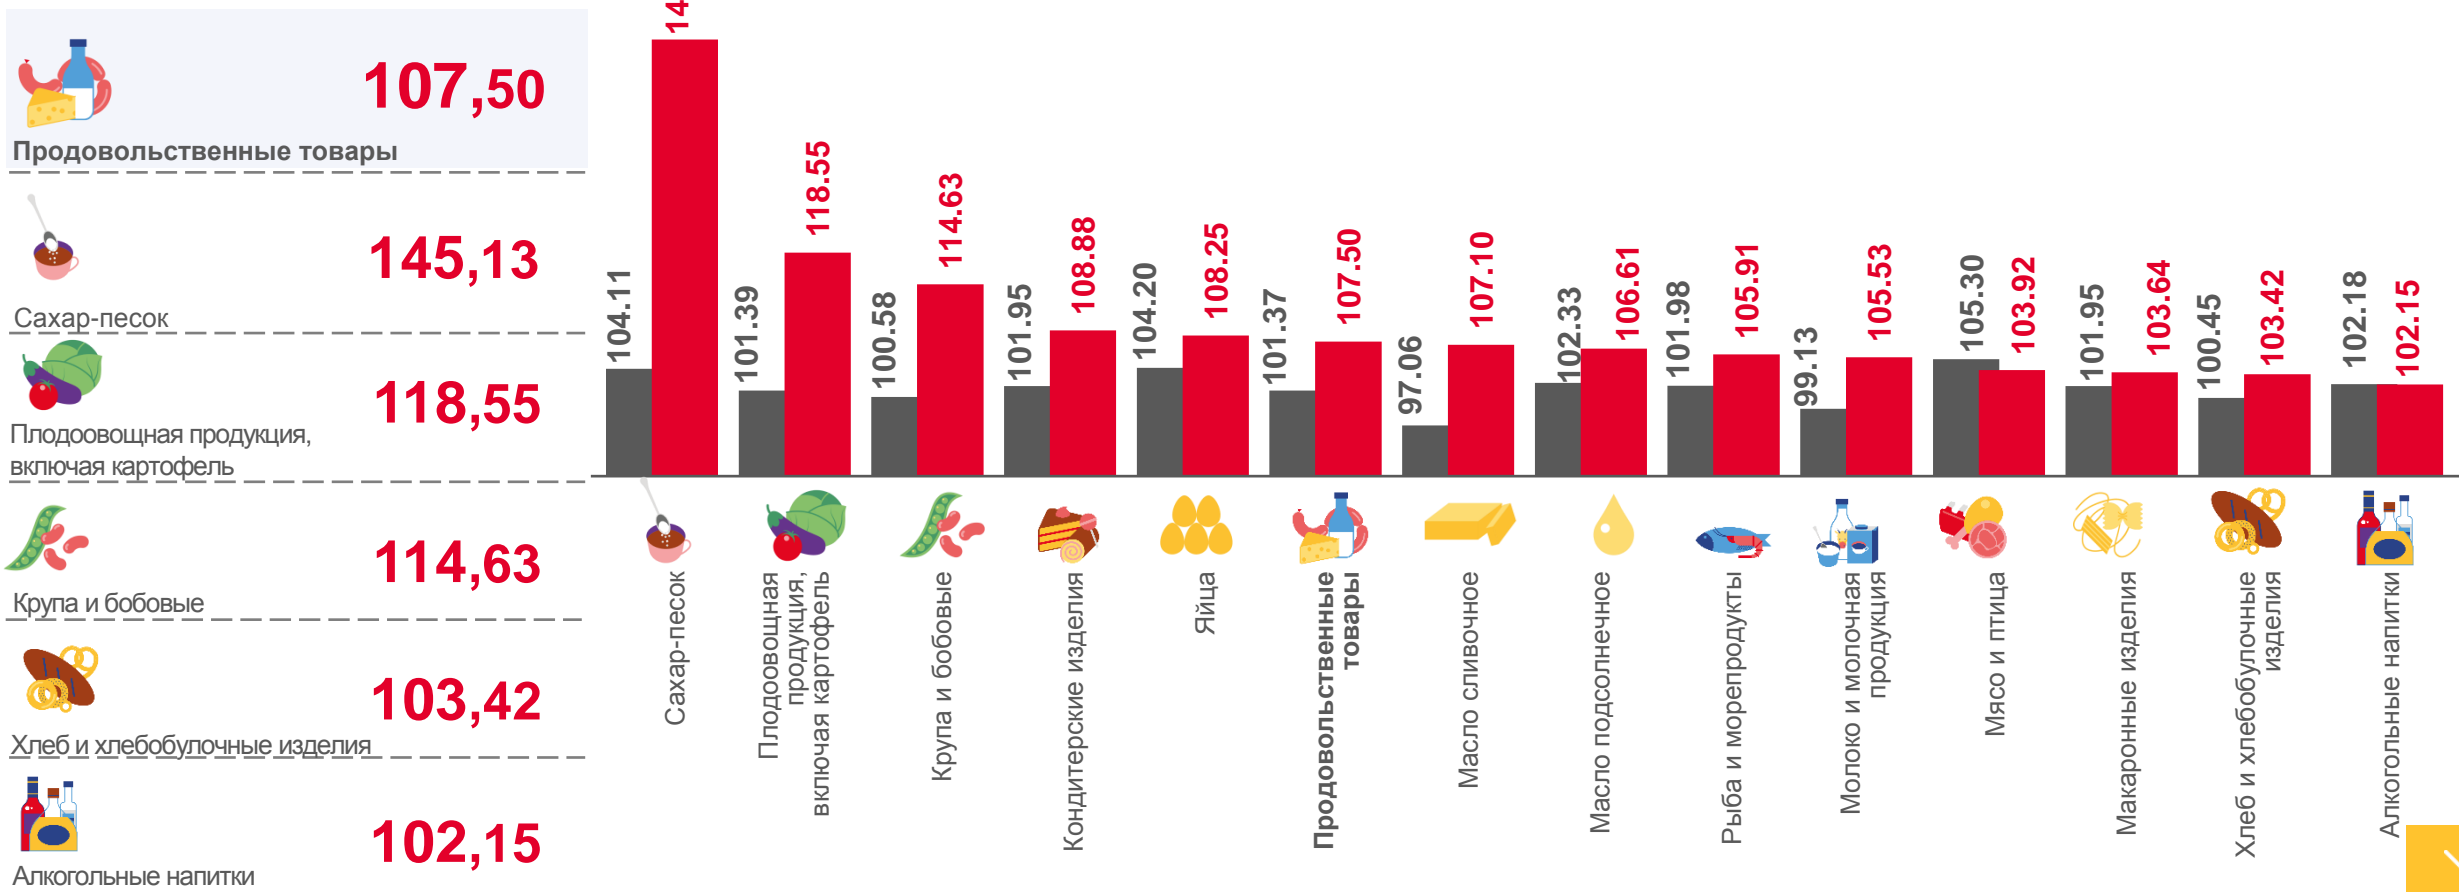

04 ИНДЕКСЫ ПОТРЕБИТЕЛЬСКИХ ЦЕН И
ТАРИФОВ НА ОТДЕЛЬНЫЕ ГРУППЫ УСЛУГ,
В % К ПРЕДЫДУЩЕМУ МЕСЯЦУ

ИНДЕКСЫ ПОТРЕБИТЕЛЬСКИХ ЦЕН

МАРТ 2022 г. В % К ПРЕДЫДУЩЕМУ МЕСЯЦУ

■ Март 2021 г. к февралю 2021 г.

■ Март 2022 г. к февралю 2022 г.

ИНДЕКСЫ ЦЕН НА ОТДЕЛЬНЫЕ ГРУППЫ И ВИДЫ ПРОДОВОЛЬСТВЕННЫХ ТОВАРОВ

МАРТ 2022 г. В % К ПРЕДЫДУЩЕМУ МЕСЯЦУ

■ Март 2021 г. к февралю 2021 г.

■ Март 2022 г. к февралю 2022 г.

ИНДЕКСЫ ЦЕН НА ОТДЕЛЬНЫЕ ГРУППЫ НЕПРОДОВОЛЬСТВЕННЫХ ТОВАРОВ