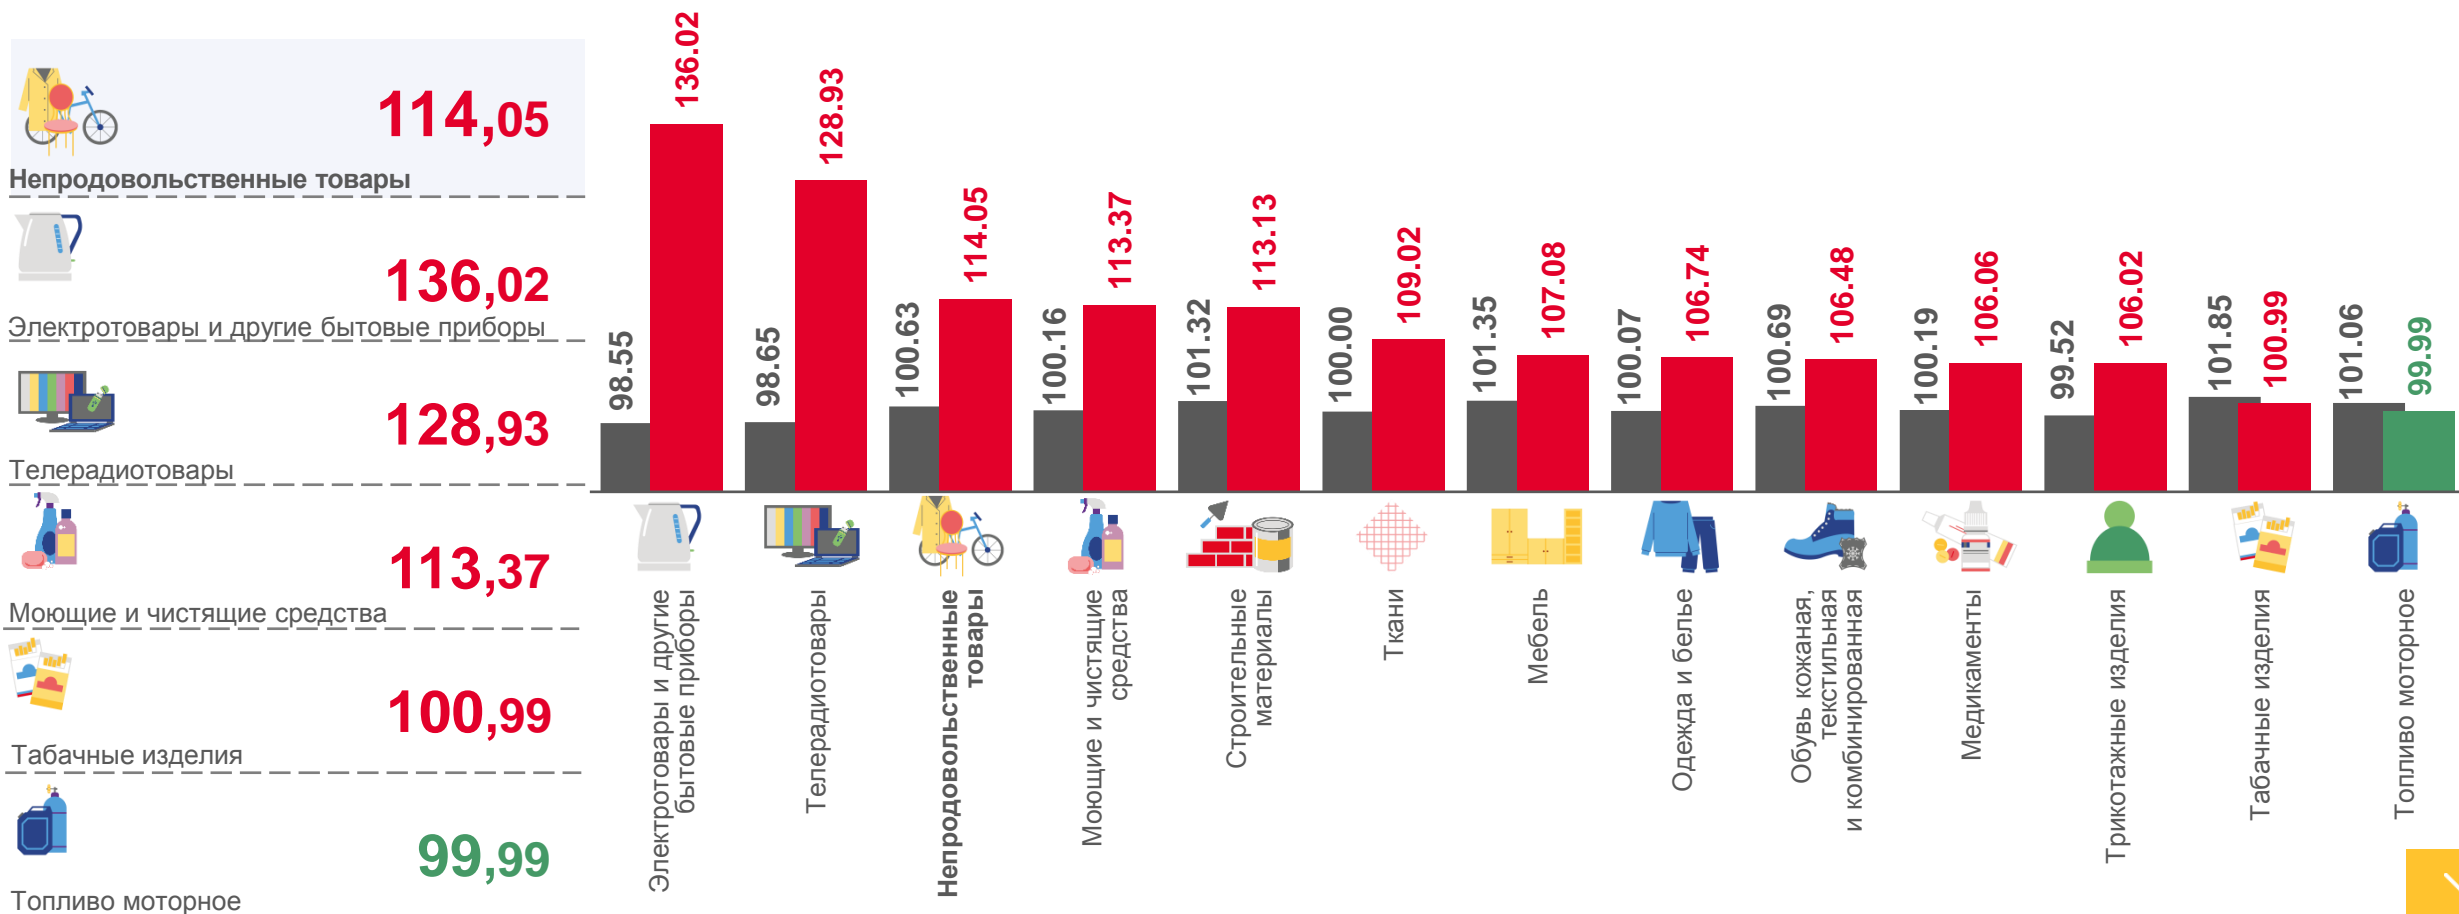

ИНДЕКСЫ ЦЕН НА ОТДЕЛЬНЫЕ ГРУППЫ НЕПРОДОВОЛЬСТВЕННЫХ ТОВАРОВ

МАРТ 2022 г. В % К ПРЕДЫДУЩЕМУ МЕСЯЦУ

■ Март 2021 г. к февралю 2021 г.

■ Март 2022 г. к февралю 2022 г.